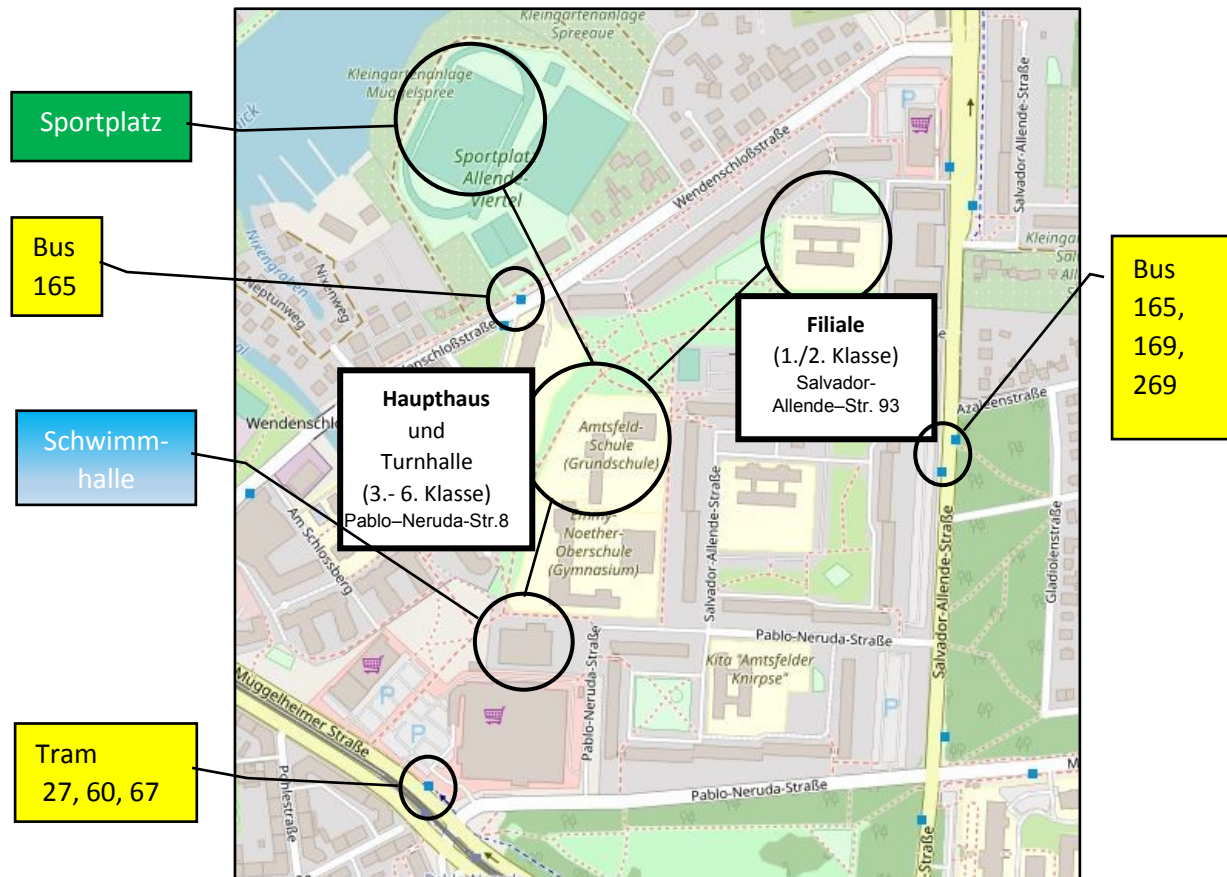

## Kontakt:

<b>Anschrift:</b> Amtsfeld-Schule (Grundschule) Pablo – Neruda - Str.8 12559 Berlin	<b>Öffnungszeiten Sekretariat:</b> Ansprechpartnerin: Frau Gollnow Montag - Donnerstag 7:30 - 15:00 Uhr Freitag 7.30 - 14.00 Uhr
<b>Telefon:</b> 6540192 (Hauptgebäude) 6544126 (Filiale)	<b>Schulleitung und -verwaltung:</b> Schulleiter: Herr Zips Stellv. Schulleiterin: Frau Treptow Koord. Erzieherin: Frau Blum Verwaltungsleiterin: Frau Sitter Hausmeister: Herr Beese
<b>Email:</b> sekretariat@amtsfeld.schule.berlin.de	
<b>Website:</b> www.amtsfeld-schule.de	

# Amtsfeld - Schule (Grundschule)

Bild1: Haupteingang des Haupthauses

Bild 3: Lageplan

## Herzlich Willkommen

an unserer Schule im Allende-Viertel in Köpenick, einem der schönsten Stadtteile Berlins, am Rand eines der beliebtesten Naherholungsgebiete. Hier lernen ca. 520 Kinder in einer offenen Ganztagsgrundschule und werden von einem Schulteam bestehend aus über 50 Pädagog:innen darin unterstützt und gefördert.